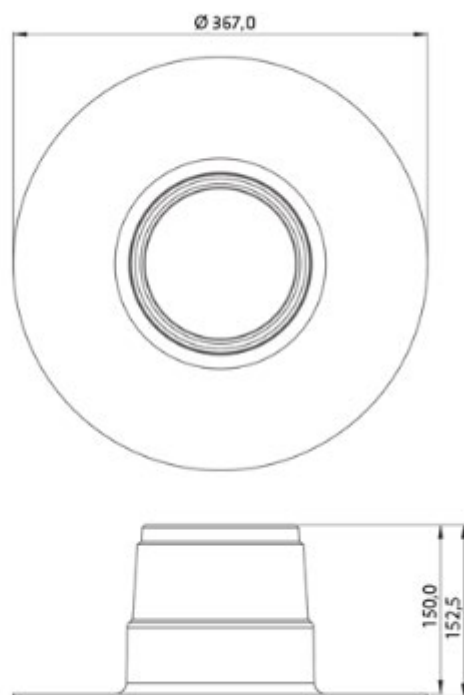

Технические характеристики

- | | |
|---------------------|-------------|
| • диаметр отверстия | 110 мм |
| • высота | 150 мм |
| • ширина фланца | 367 мм |
| • вес нетто/брутто | 0,8/0,87 кг |

Сырье:

цветной ПВХ